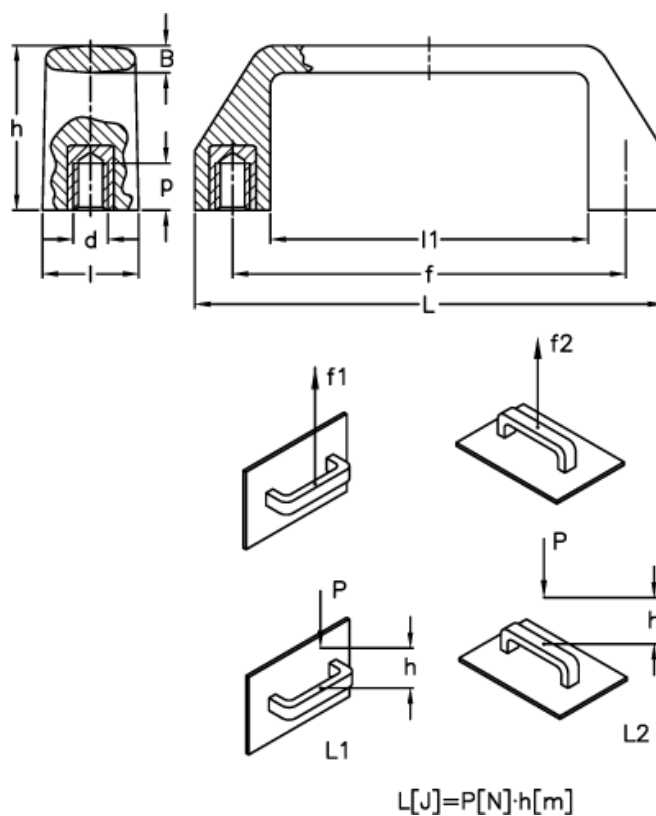

Varenummer: 2304037296
 Beskrivelse: E+G Bøjlegreb
 M.543/150 B-M8, sort

Mål

B	= 8.0	l1	= 116
d 6H	= M8	L1 (J)	= 10
f	= 132 +/- 0,5	L2 (J)	= 8
F1 (N)	= 3000	p	= 13
F2 (N)	= 1700		
h	= 45		
l	= 26		
L	= 150		